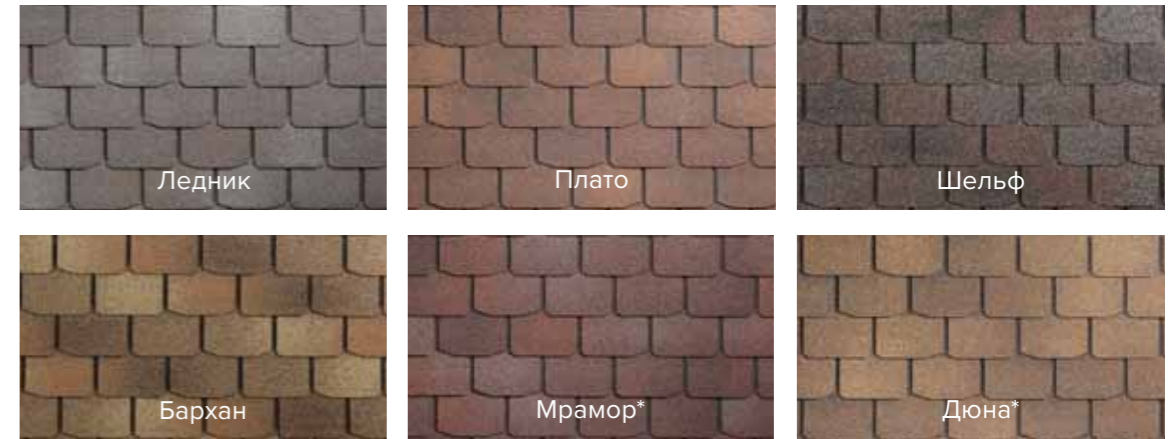

Коллекция Модерн