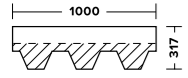

Коллекция Сальса