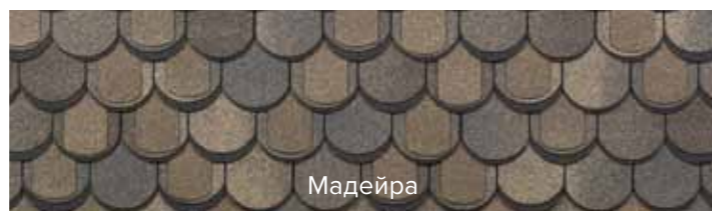

ТРЕХСЛОЙНАЯ

УЛУЧШЕННЫЙ КРОВЕЛЬНЫЙ БИТУМ

ЗАПАТЕНТОВАНО ПАТЕНТ № 96310

ГАРАНТИЯ ПРОИЗВОДИТЕЛЯ

Тенерифе

Мадейра

Цвет: Тенерифе

Цвет: Мадейра