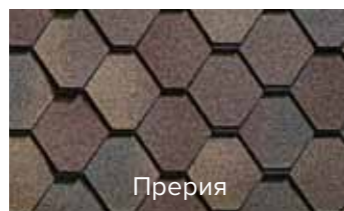

Коллекция ВЕСТЕРН

Двухслойная черепица с запатентованной формой, не имеющая аналогов в мире, добавляет классическому облику черепицы неповторимый голографический объем. Сочетание уникальных оттенков и великолепных технических характеристик придает кровле особые прочностные свойства. Безупречное решение для тех, кто выбирает материалы премиум-качества.

ДВУХСЛОЙНАЯ

УЛУЧШЕННЫЙ КРОВЕЛЬНЫЙ БИТУМ

ЗАПАТЕНТОВАНО

ПАТЕНТ № 94688

ГАРАНТИЯ

ПРОИЗВОДИТЕЛЯ

ЖИВАЯ ФОТОГРАФИЯ

* Цвет под заказ.

Коллекция ДЖАЗ

Изысканная цветовая гамма, игра оттенков и 3D-объем. Особая форма нарезки черепицы создает впечатление, что кровля выполнена из натурального штучного материала: драмки или сланца. Двухслойная черепица с увеличенной толщиной гонта обладает повышенной прочностью и ветроустойчивостью.

ДВУХСЛОЙНАЯ

УЛУЧШЕННЫЙ КРОВЕЛЬНЫЙ БИТУМ

ГАРАНТИЯ

ПРОИЗВОДИТЕЛЯ

ЖИВАЯ ФОТОГРАФИЯ

ЖИВАЯ ФОТОГРАФИЯ

Коллекция РАНЧО

ДВУХСЛОЙНАЯ

УЛУЧШЕННЫЙ КРОВЕЛЬНЫЙ БИТУМ

ГАРАНТИЯ

ПРОИЗВОДИТЕЛЯ

Двухслойная черепица, доступная каждому! Четыре популярных цвета органично дополняют стиль любого дома, а фактурный рельеф придаст кровле солидность и индивидуальность.

* Цвет под заказ.