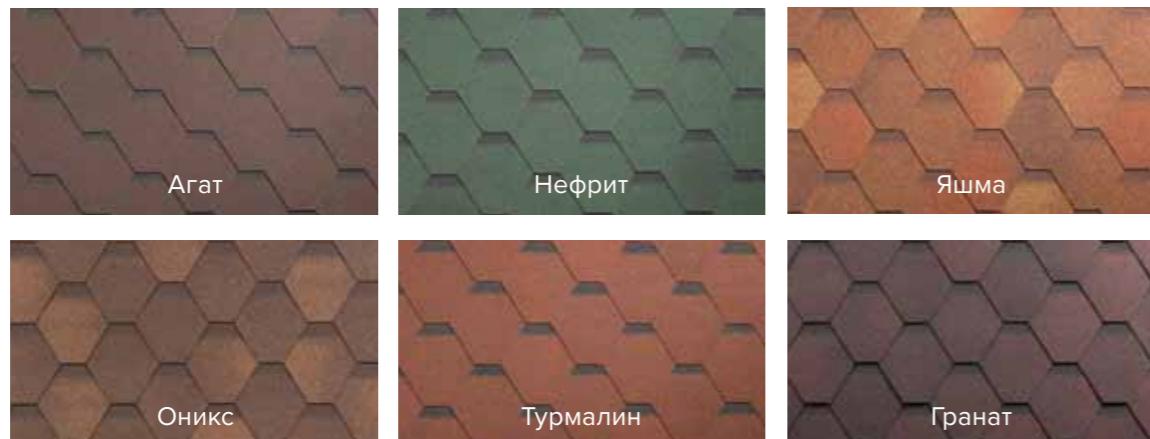

* Цвет под заказ.

Цвет: Малахит

Цвет: Кедр

Серия КОМФОРТ

Доступная серия однослойной гибкой черепицы с добавлением SBS-модификаторов, которые обеспечивают высокие свойства покрытия в разных климатических условиях.

Коллекция Сальса

Коллекция Болеро

Серия КЛАССИК

Серия КЛАССИК представлена разнообразием форм нарезки и широким набором привлекательных цветов, позволяющих удовлетворить самые разные вкусы. Производится с использованием высококачественной битумной смеси.

Коллекция Кадриль

Коллекция Румба

Коллекция Модерн

Коллекция Танго

Коллекция Фламенко

* Цвет под заказ.

Серия ФИНСКАЯ

Серия для практичных людей, которые хотят приобрести надежный и современный кровельный материал по доступной цене.