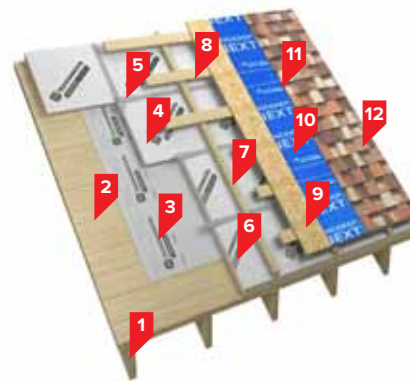

Состав системы

1. Деревянная стропильная система
2. Деревянный строганный настил
3. Пароизоляционная пленка ТЕХНОНИКОЛЬ АЛЬФА БАРЬЕР 4.0
4. Механический крепеж Termoclip WST 5,5
5. Лента алюминиевая самоклеящаяся
6. Плиты теплоизоляционные LOGICPIR Скатная крыша
7. Контрбрус для создания вентканалов
8. Разреженная обрешетка
9. Сплошной деревянный настил (ОСП-3; ФСФ)
10. Подкладочный ковер ANDEREP
11. Мастика ТЕХНОНИКОЛЬ ФИКСЕР для приклеивания гибкой черепицы
12. Многослойная черепица ТЕХНОНИКОЛЬ SHINGLAS

Скачайте мобильное приложение «Кровля SHINGLAS AR», наведите на фото с меткой «ЖИВАЯ ФОТОГРАФИЯ» и смотрите на дом с высоты птичьего полета!

YouTube

Подробные инструкции по монтажу на канале ТЕХНОНИКОЛЬ. Скатная кровля. Фасады

www.shinglas.ru

Изображение текстуры может отличаться от фактического изображения товара. Информация в буклете носит справочный (информационный) характер и не является публичной офертой, определяемой положениями статьи 437 Гражданского кодекса РФ, и не порождает никаких юридических последствий для любой из сторон. В издании использованы информационные материалы и изображения, принадлежащие Корпорации ТЕХНОНИКОЛЬ. Несанкционированное использование изображений, частичная и полная перепечатка текста запрещены.

© Корпорация ТЕХНОНИКОЛЬ, 2021

WWW.TN.RU

8 800 600 05 65
ПРОФЕССИОНАЛЬНЫЕ КОНСУЛЬТАЦИИ